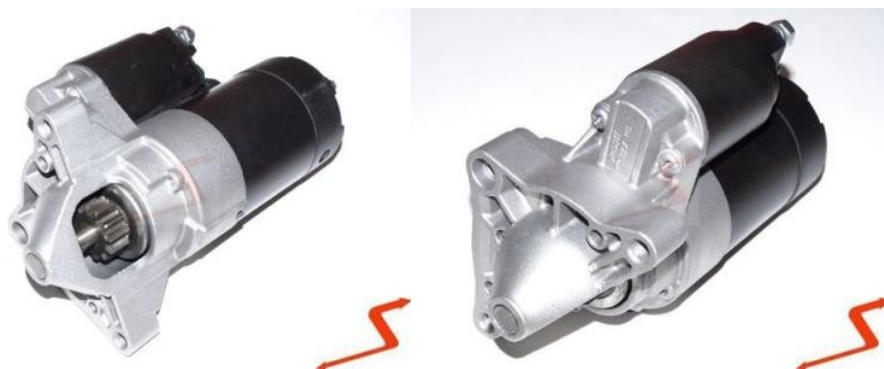

STA027 Starter CITROEN JUMPER BERLINGO JUMPY

Typ:

Nr pomocnicze: CS1177 CS1177IR CS 1177 0001109026 9624291480 71719604 71719601 71719595 71716564 M1T90281 9625382780 96054384 9603503580 D7R8 D7R32 D7R27 D7R20 D7R127 D7R12 36100-29000 1332419080 1320921080 CS594 CS94IR CS 594 0001108183 0001108400 1342792080 71782363 71728811 71719609 71719608 71719600 71716565 71716563 71716562 AZE2151 11.131.232 11.130.716 M0T20871ZE M0T20871 M1T80481 M1T80381 M1T80082 M1T80081 M0T86081 1810A101 9656299480 9656262780 9648111680 D7R4 D7R26 D7R24 D7R2 CS373 CS373IR CS 373 0001110017 0001110056 71719605 71719603 71719602 71719599 71719598 AZE2521 11.130.642 M1T50172 M1T50171 M2T90071 95607234 95514125 555836 D9R84 D9R121

Model	Pojemność	Od roku	Do roku
Citroen Jumper	1.9 D	02.1994	02.2002
Citroen Jumper	1.9 TD	02.1994	04.2002
Citroen Jumper	2.0 HDi	04.2002	
Citroen Jumper	2.2 HDi	04.2002	
Citroen Jumpy	1.9 D	10.1995	
Citroen Jumpy	1.9 TD	10.1995	
Citroen Jumpy	2.0 HDi	10.1999	
Citroen Berlingo	1.6 HDi	07.2005	
Citroen Berlingo	1.8 D	07.1996	11.2002
Citroen Berlingo	1.9 D	07.1996	11.2002
Citroen Berlingo	2.0 HDi	12.1999	

1.7kW

Cena 2935 Kč